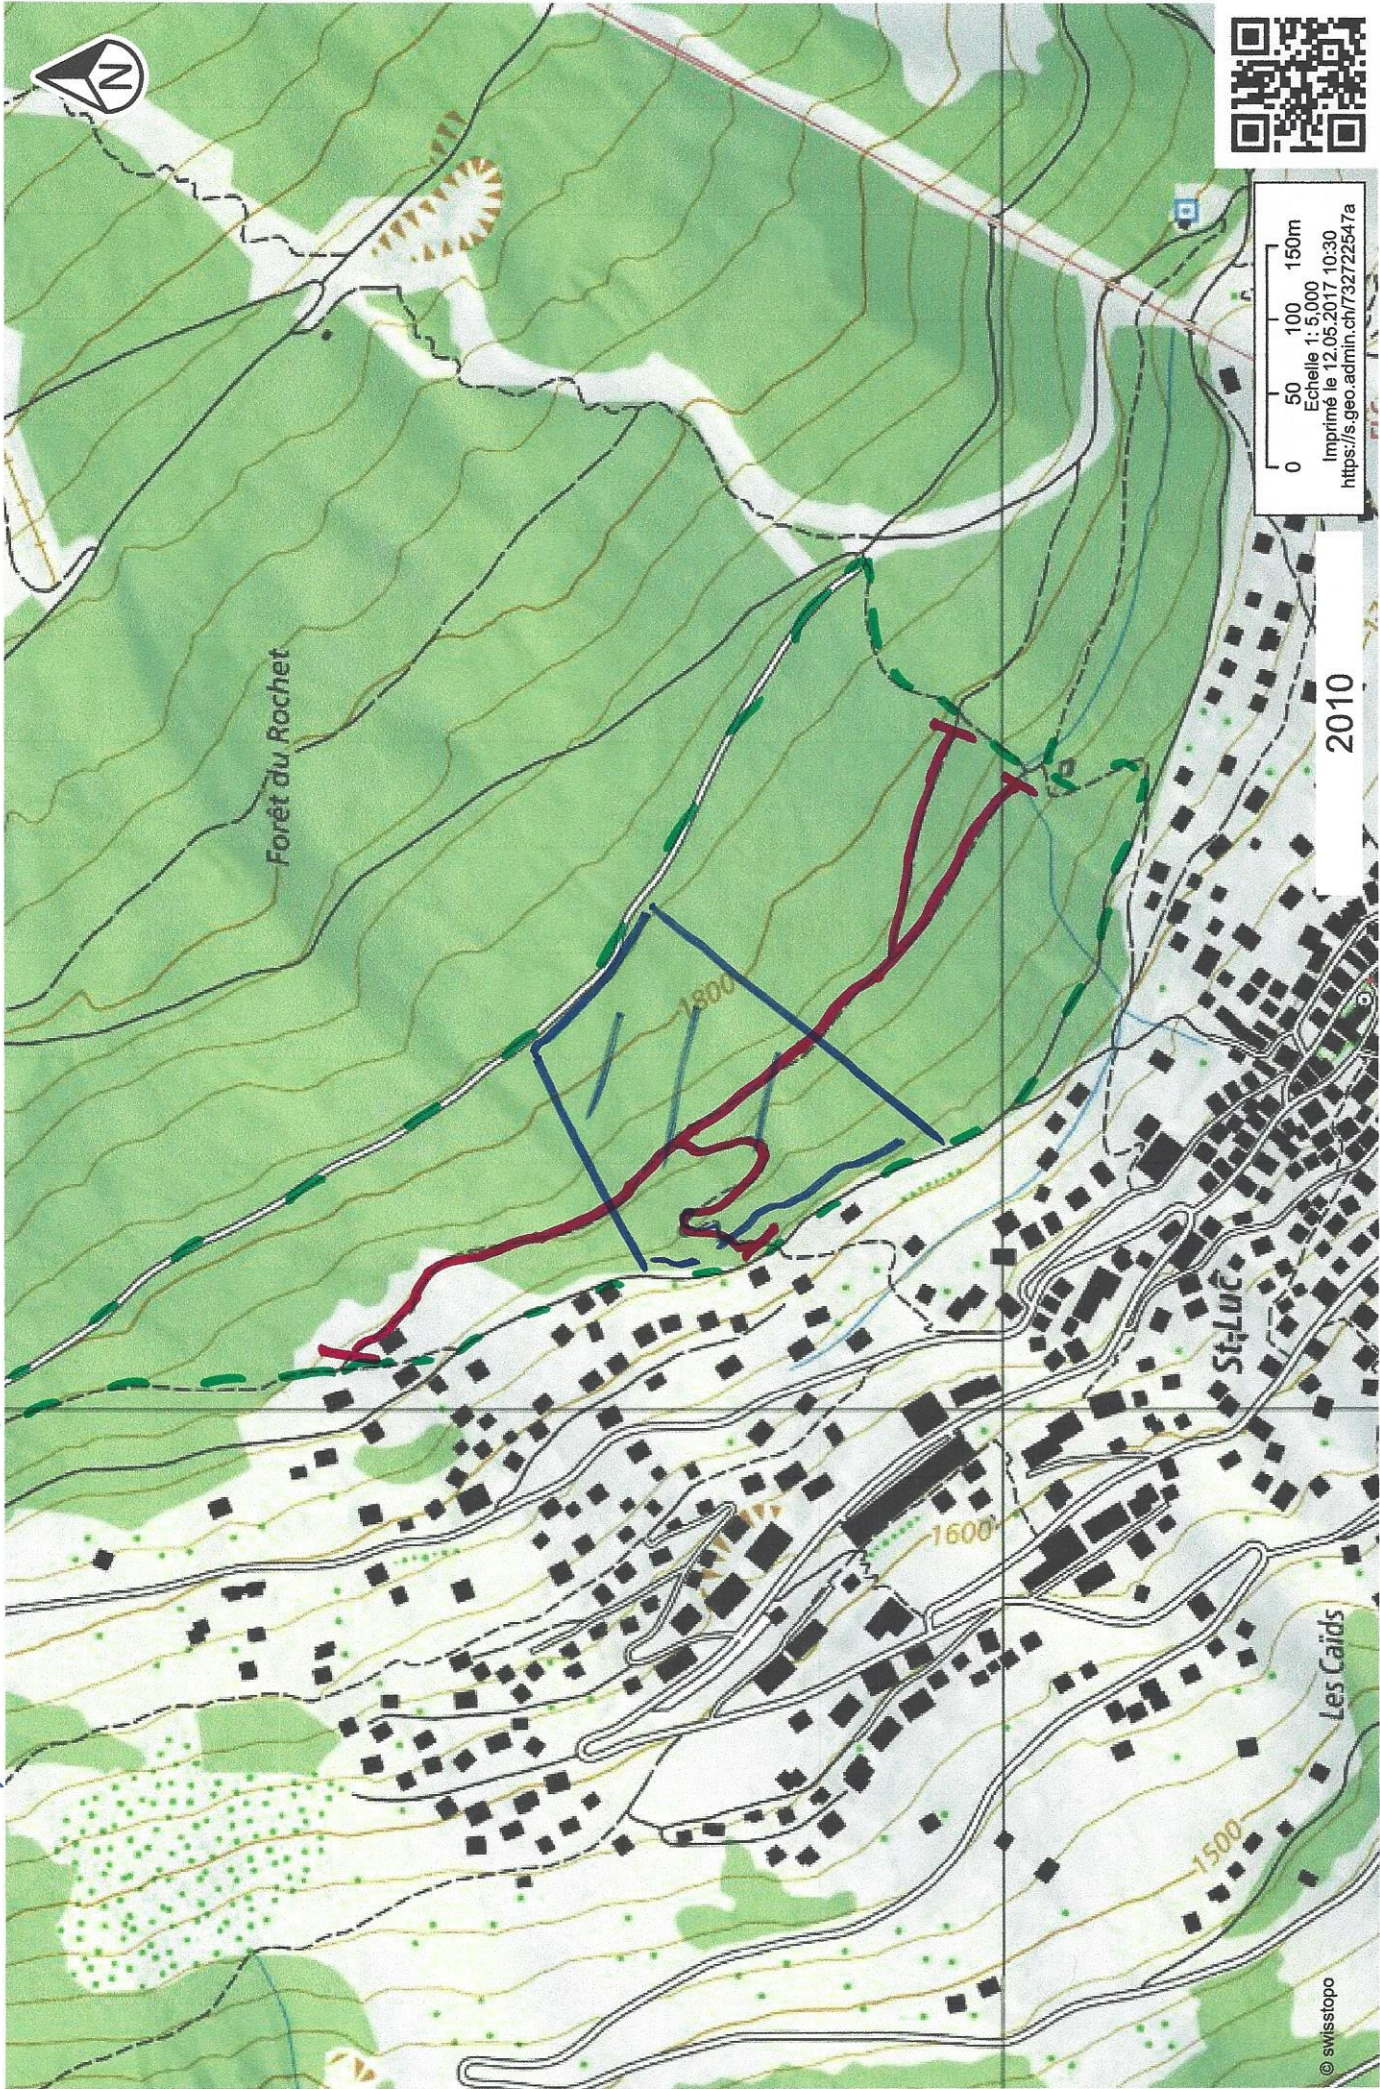

/// coup de bois Chemins fermés déviation

2010

0 50 100 150m  
Echelle 1:5,000  
Imprimé le 12.05.2017 10:30  
<https://s.geo.admin.ch/732722547a>

© swisstopo

Schweizerische Eidgenossenschaft  
Confédération suisse  
Confederazione Svizzera  
Confederaziun Svizra  
In collaboration with the cantons

www.geo.admin.ch est un portail d'accès aux informations géolocalisées, données et services qui sont mis à disposition par l'administration fédérale  
Responsabilité: Malgré la grande attention qu'elles portent à la justesse des informations diffusées sur ce site, les autorités fédérales ne peuvent endosser aucune responsabilité quant à la fidélité, à l'exactitude, à l'actualité, à la fiabilité et à l'intégralité de ces informations. Droits d'auteur: autorités de la Confédération suisse. [http://www.disclaimer.admin.ch/informations\\_juridiques.html](http://www.disclaimer.admin.ch/informations_juridiques.html)

Chemins fermés du lundi 15 mai 31 mai